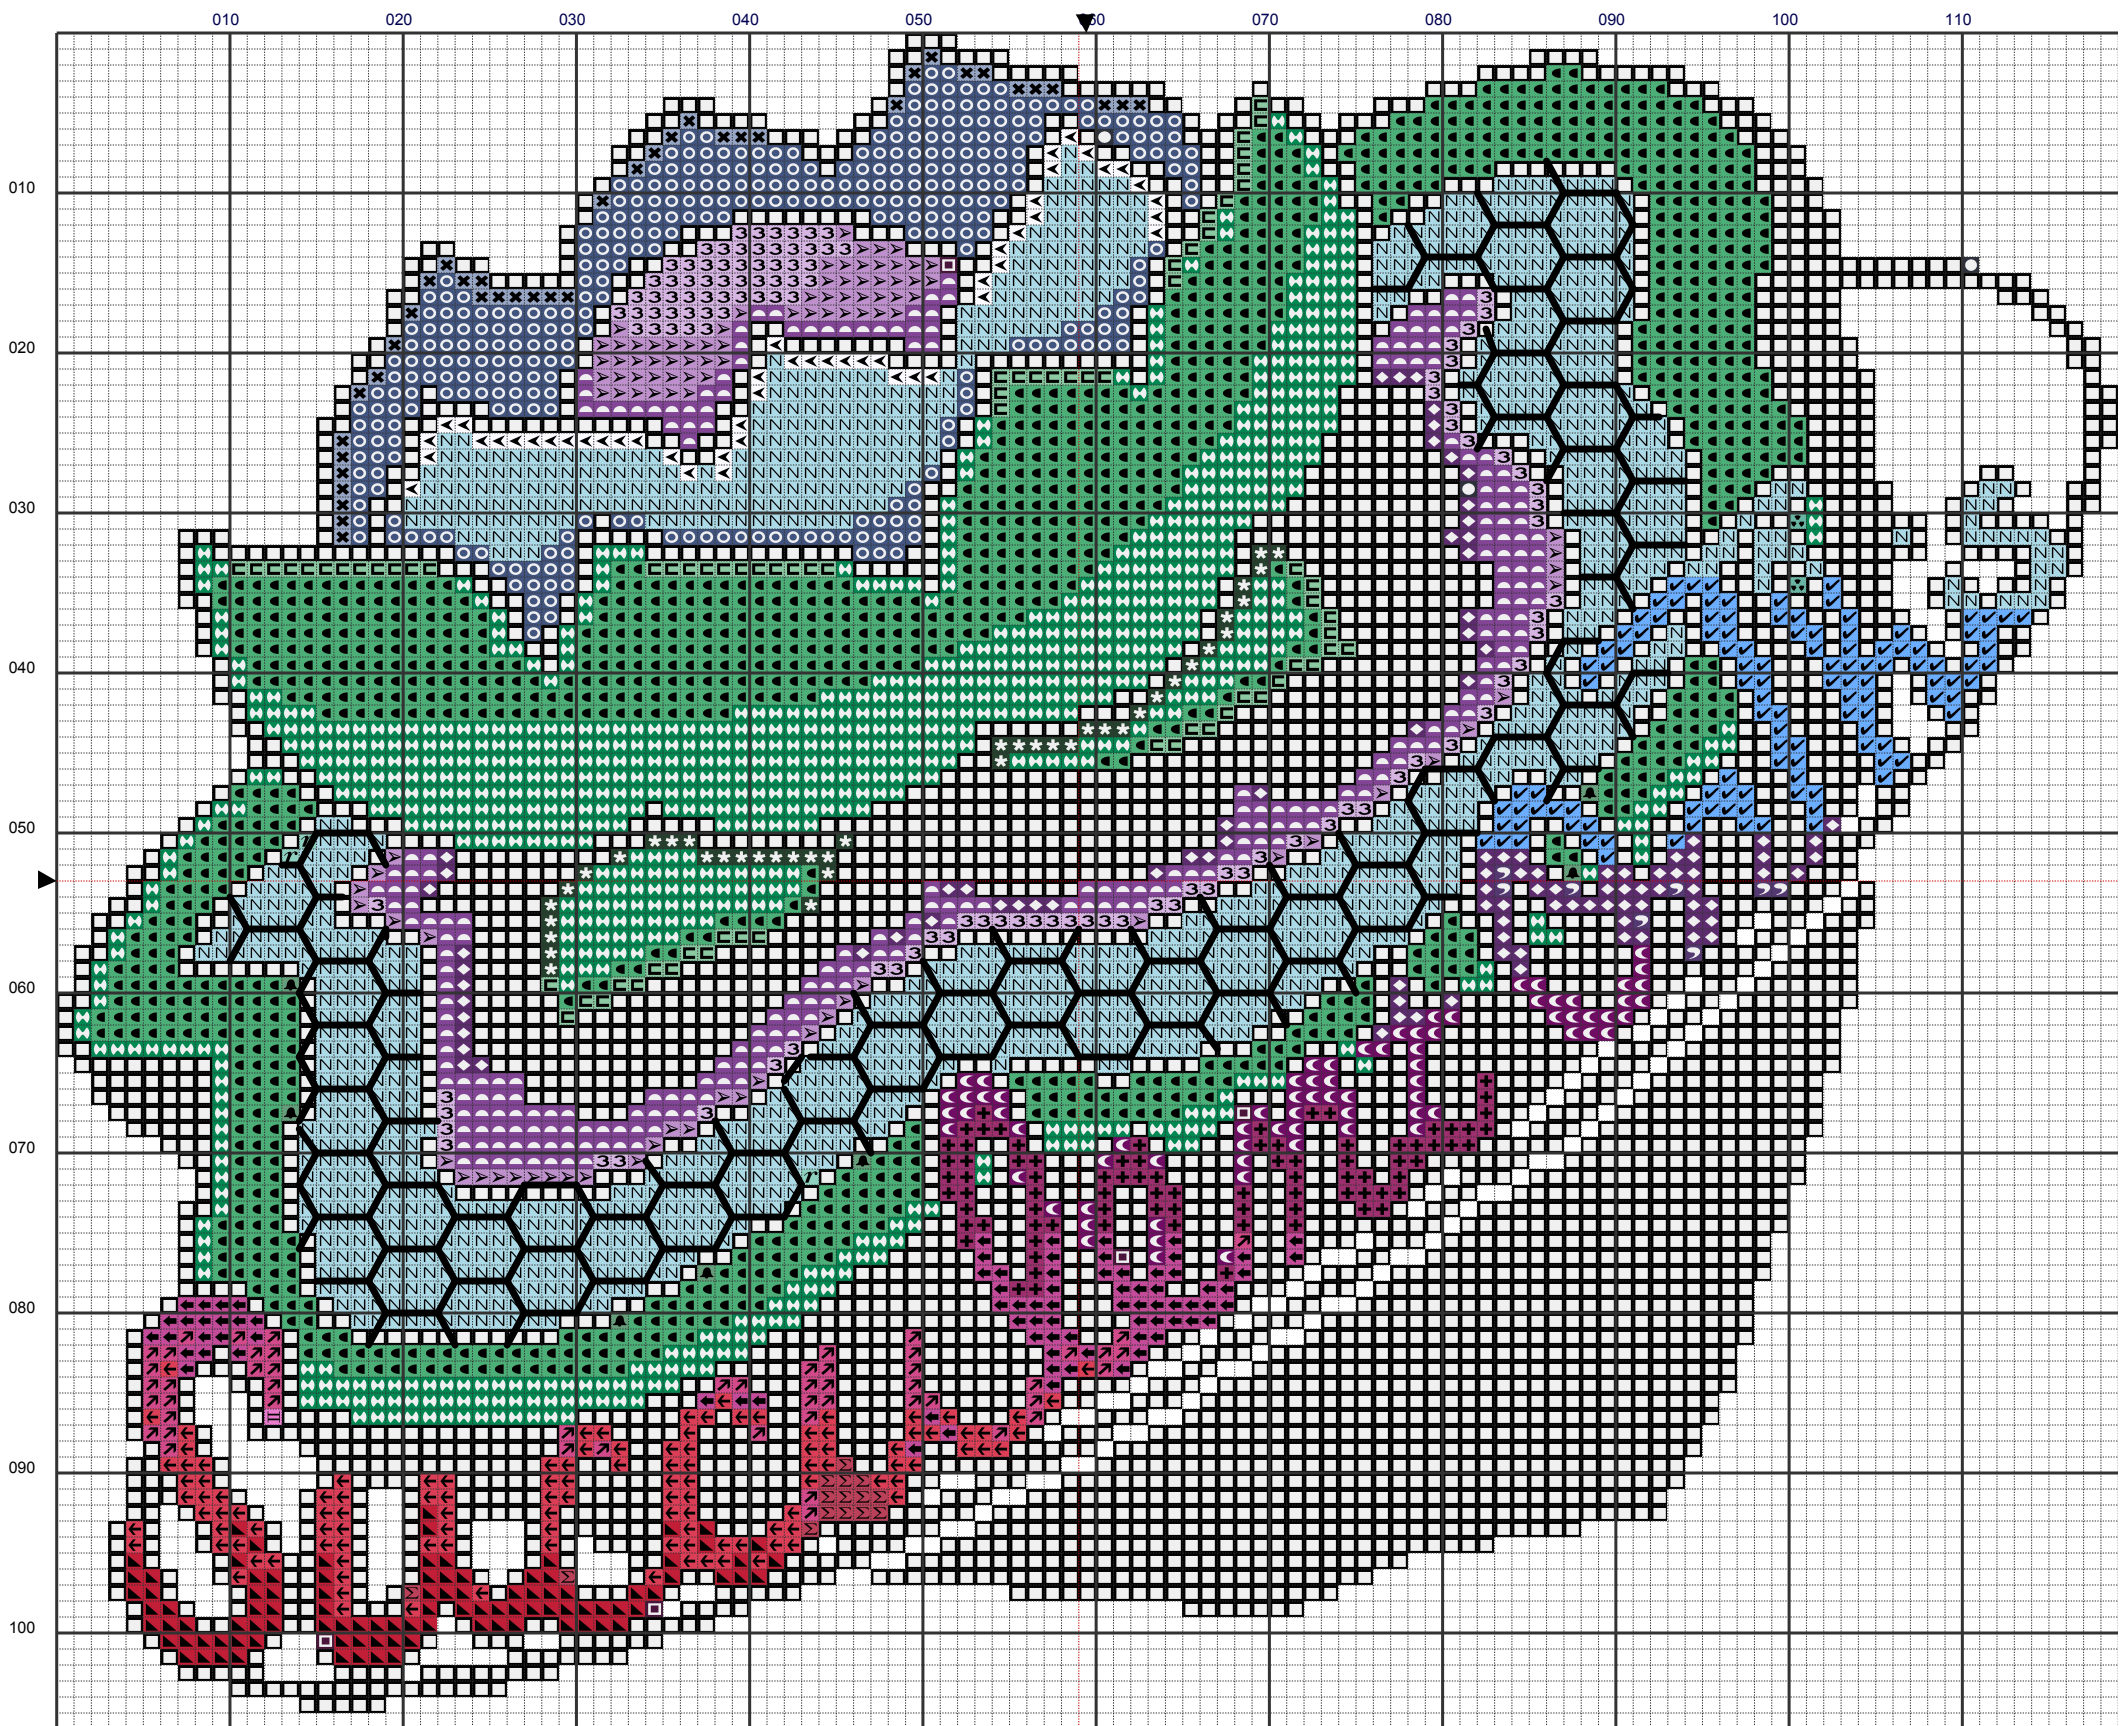

Succulent on This

# Succulent on This

# Succulent on This

	Number	Name:	Strands	Estimated Length	Stitches
	ANC 403	Black	6	2639.6 in.	3598
	ANC 922	Antique Blue DK	2	2.1 in.	3
	ANC 28	Baby Pink VY DK	2	84.3 in.	119
	ANC 101	Violet VY DK	2	3.5 in.	5
	ANC 186	Turquoise LT	2	1.4 in.	2
	ANC 29	Baby Pink Ultra VY D	2	71.5 in.	101
	ANC 87	Mauve	2	58.1 in.	82
	ANC 57	Pink Mauve Med DK	2	36.8 in.	52
	ANC 94	Purple DK	2	53.8 in.	76
	ANC 928	Blue Green VY LT	2	904.8 in.	1278
	ANC 209	Jade Med	2	-	0
	ANC 185	Turquoise VY LT	2	2.1 in.	3
	ANC 208	Jade LT	2	5.0 in.	7
	ANC 86	Mauve Med LT	2	0.7 in.	1
	ANC 146	Navy Blue LT	2	247.1 in.	349
	ANC 42	Rose VY DK	2	10.6 in.	15
	ANC 88	Mauve Med	2	59.5 in.	84
	ANC 111	Lavender DK	2	72.2 in.	102
	ANC 119	Blue Violet DK	2	5.7 in.	8
	ANC 433	Electric Blue Med	2	82.8 in.	117
	DMC 211	Lavender LT	2	82.1 in.	116
	DMC 210	Lavender MD	2	71.5 in.	101
	DMC 208	Lavender V DK	2	183.4 in.	259
	DMC 913	Green Nile MD	2	847.5 in.	1197
	DMC 911	Green Emerald MD	2	593.3 in.	838
	DMC 564	Jade V LT	2	52.4 in.	74
	DMC 319	Green Pistachio V DK	2	30.4 in.	43
	DMC 159	Blue Gray LT	2	28.3 in.	40
	DMC B5200	Snow White	2	35.4 in.	50